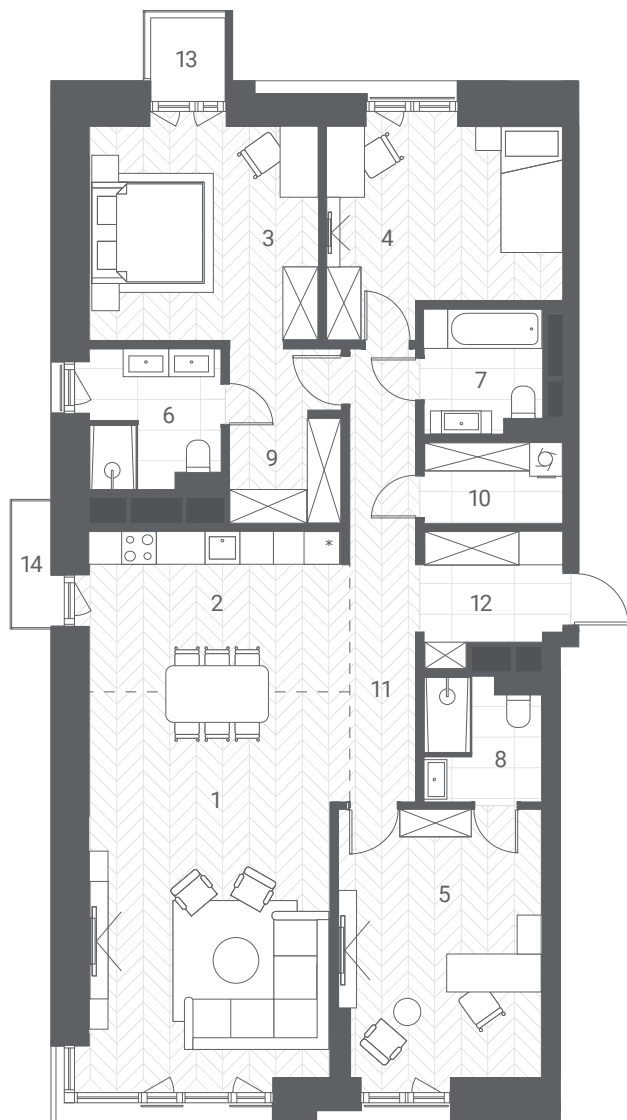

ДЕРО

ДОМ 7.3
КВАРТИРА 9

КОЛЛЕКЦИЯ ПРЕМИАЛЬНОЙ ОТДЕЛКИ ВКЛЮЧАЕТ В СЕБЯ:

- Покрытие пола: паркет и керамогранит;
- Стены: штукатурка с окраской, керамогранит;
- Потолок: ГКЛ на каркасе;
- Двери: увеличенная высота дверных проёмов (дизайн зависит от выбранной отделки);
- Сантехника: установка чистовой сантехники;
- Кухня: установка кухни с бытовой техникой;
- Тумба под умывальниками в санузлах;
- Освещение: установка основных светильников и выводы для декоративных;
- Розетки и выключатели: европейских производителей;
- Входная дверь: качественная металлическая с высоким показателем взломостойкости и шумоизоляции, со сменной внутренней панелью;
- Вентиляция: устройство приточно-вытяжной механической системы вентиляции (без установки оборудования);
- Кондиционирование: внутриканальный блок кондиционера для кухни-гостиной, настенные блоки кондиционеров в жилых комнатах;
- Теплый пол: прихожая и санузел;
- Датчики протечки: в мокрых зонах;
- Выводы для электрокарнизов.

КВАРТИРА №9

ОТДЕЛКА «КАШЕМИР»

4-КОМНАТНАЯ КВАРТИРА

1	Гостиная	30,85
2	Кухня	14,12
3	Спальня 1	22,54
4	Спальня 2	14,67
5	Кабинет	17,56
6	Ванная комната 1	5,52
7	Ванная комната 2	4,07
8	Ванная комната 3	4,01
9	Гардеробная	6,36
10	Постирочная	3,58
11	Коридор	9,68
12	Прихожая	5,37
13	Балкон 1	1,98 (1,39)
14	Балкон 2	1,73 (0,52)

133,88 м²

Коллекция премиальной отделки отличается тем, что каждая комната окрашивается индивидуальным цветом. Между собой они прекрасно сочетаются и гармонируют.