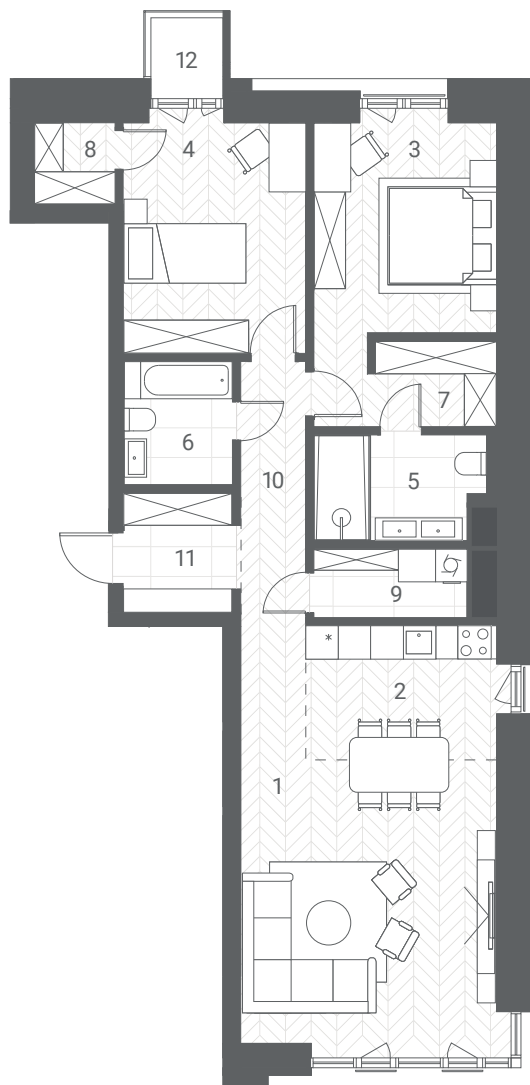

ДЕРО

ДОМ 7.3
КВАРТИРА 7

КОЛЛЕКЦИЯ ПРЕМИАЛЬНОЙ ОТДЕЛКИ ВКЛЮЧАЕТ В СЕБЯ:

- Покрытие пола: паркет и керамогранит;
- Стены: штукатурка с окраской, керамогранит;
- Потолок: ГКЛ на каркасе;
- Двери: увеличенная высота дверных проёмов (дизайн зависит от выбранной отделки);
- Сантехника: установка чистовой сантехники;
- Кухня: установка кухни с бытовой техникой;
- Тумба под умывальниками в санузлах;
- Освещение: установка основных светильников и выводы для декоративных;
- Розетки и выключатели: европейских производителей;
- Входная дверь: качественная металлическая с высоким показателем взломостойкости и шумоизоляции, со сменной внутренней панелью;
- Вентиляция: устройство приточно-вытяжной механической системы вентиляции (без установки оборудования);
- Кондиционирование: внутриканальный блок кондиционера для кухни-гостиной, настенные блоки кондиционеров в жилых комнатах;
- Теплый пол: прихожая и санузел;
- Датчики протечки: в мокрых зонах;
- Выводы для электрокарнизов.

КВАРТИРА №7

ОТДЕЛКА «ШЁЛК»

3-КОМНАТНАЯ КВАРТИРА

1	Гостиная	30,05
2	Кухня	7,72
3	Спальня 1	19,09
4	Спальня 2	14,65
5	Ванная комната 1	5,38
6	Ванная комната 2	3,75
7	Гардеробная 1	3,79
8	Гардеробная 2	2,31
9	Постирочная	3,50
10	Коридор	5,84
11	Прихожая	4,60
12	Балкон	1,98 (1,39)

98,28 м²

Коллекция премиальной отделки отличается тем, что каждая комната окрашивается индивидуальным цветом. Между собой они прекрасно сочетаются и гармонируют.