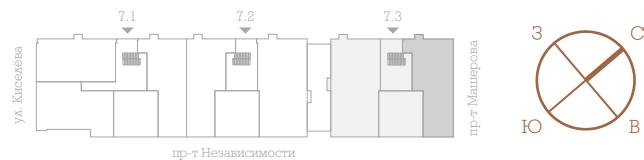

КВАРТИРА №7

ОТДЕЛКА «ШЁЛК»

3-КОМНАТНАЯ КВАРТИРА

1	Гостиная	30,05
2	Кухня	7,72
3	Спальня 1	19,09
4	Спальня 2	14,65
5	Ванная комната 1	5,38
6	Ванная комната 2	3,75
7	Гардеробная 1	3,79
8	Гардеробная 2	2,31
9	Постирочная	3,50
10	Коридор	5,84
11	Прихожая	4,60
12	Балкон	1,98 (1,39)