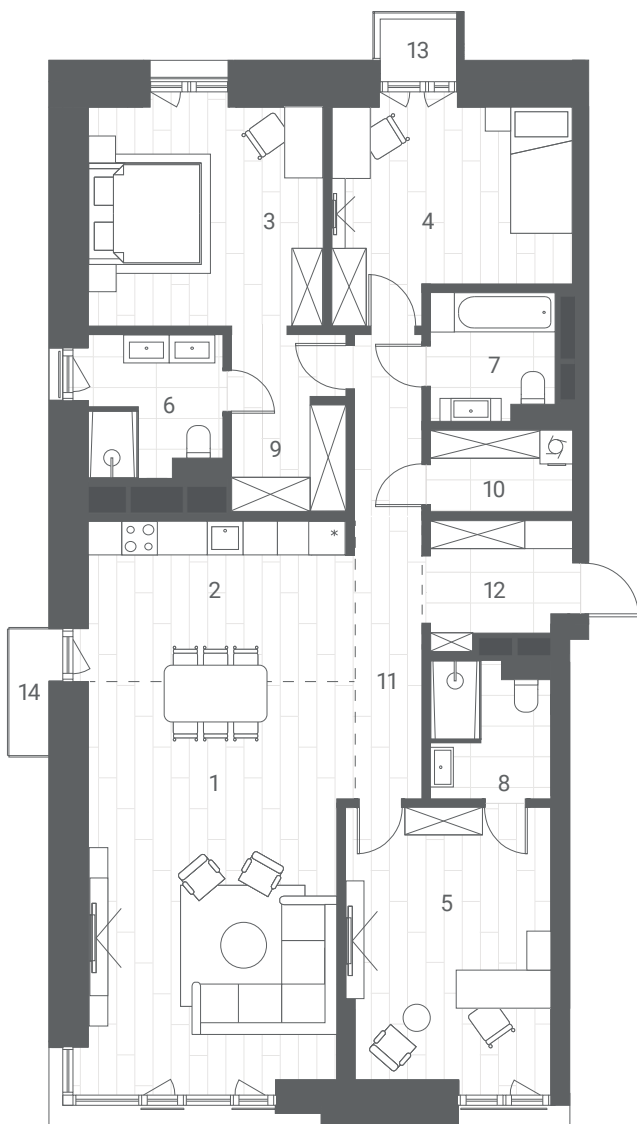

ДЕРО

ДОМ 7.3
КВАРТИРА 6

КОЛЛЕКЦИЯ ПРЕМИАЛЬНОЙ ОТДЕЛКИ ВКЛЮЧАЕТ В СЕБЯ:

- Покрытие пола: паркет и керамогранит;
- Стены: штукатурка с окраской, керамогранит;
- Потолок: ГКЛ на каркасе;
- Двери: увеличенная высота дверных проёмов (дизайн зависит от выбранной отделки);
- Сантехника: установка чистовой сантехники;
- Кухня: установка кухни с бытовой техникой;
- Тумба под умывальниками в санузлах;
- Освещение: установка основных светильников и выводы для декоративных;
- Розетки и выключатели: европейских производителей;
- Входная дверь: качественная металлическая с высоким показателем взломостойкости и шумоизоляции, со сменной внутренней панелью;
- Вентиляция: устройство приточно-вытяжной механической системы вентиляции (без установки оборудования);
- Кондиционирование: внутриканальный блок кондиционера для кухни-гостиной, настенные блоки кондиционеров в жилых комнатах;
- Теплый пол: прихожая и санузел;
- Датчики протечки: в мокрых зонах;
- Выводы для электрокарнизов.

КВАРТИРА №6

ОТДЕЛКА «ЛЁН»

4-КОМНАТНАЯ КВАРТИРА

1	Гостиная	30,85
2	Кухня	14,12
3	Спальня 1	22,63
4	Спальня 2	14,58
5	Кабинет	17,56
6	Ванная комната 1	5,52
7	Ванная комната 2	4,07
8	Ванная комната 3	4,30
9	Гардеробная	?
10	Постирочная	3,58
11	Коридор	9,68
12	Прихожая	5,25
13	Балкон 1	1,45 (1,01)
14	Балкон 2	1,65 (0,50)