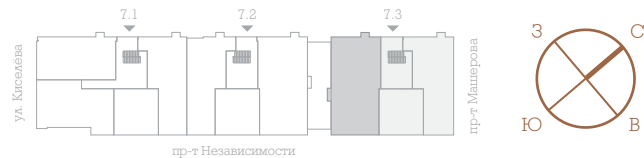

КВАРТИРА №6

ОТДЕЛКА «ЛЁН»

4-КОМНАТНАЯ КВАРТИРА

1	Гостиная	30,85
2	Кухня	14,12
3	Спальня 1	22,63
4	Спальня 2	14,58
5	Кабинет	17,56
6	Ванная комната 1	5,52
7	Ванная комната 2	4,07
8	Ванная комната 3	4,30
9	Гардеробная	?
10	Постирочная	3,58
11	Коридор	9,68
12	Прихожая	5,25
13	Балкон 1	1,45 (1,01)
14	Балкон 2	1,65 (0,50)