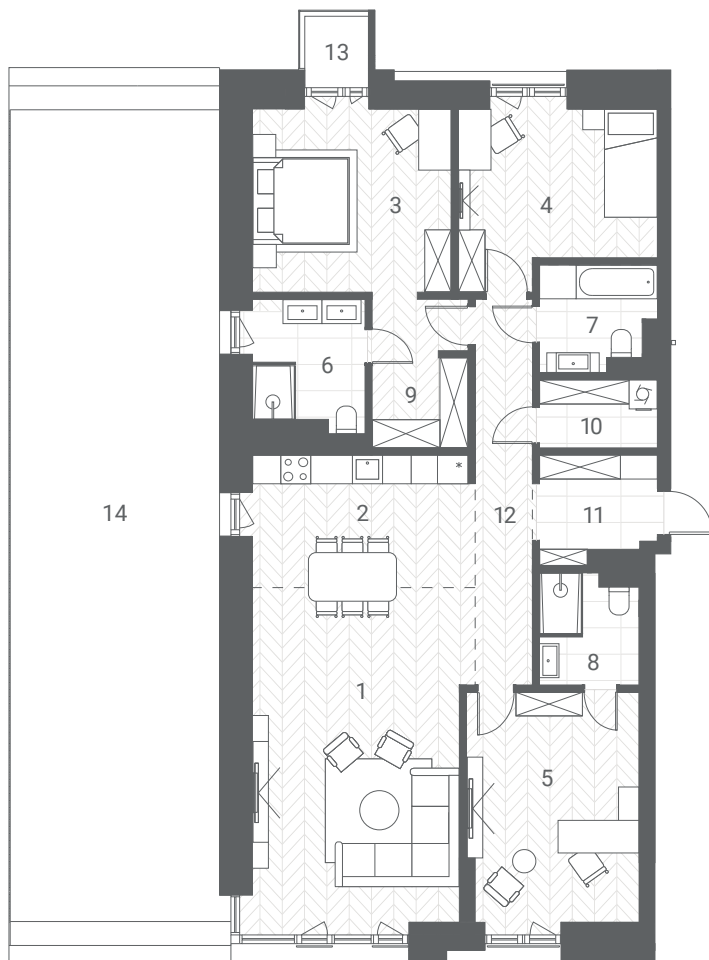

ДЕРО

ДОМ 7.3
КВАРТИРА 3

КОЛЛЕКЦИЯ ПРЕМИАЛЬНОЙ ОТДЕЛКИ ВКЛЮЧАЕТ В СЕБЯ:

- Покрытие пола: паркет и керамогранит;
- Стены: штукатурка с окраской, керамогранит;
- Потолок: ГКЛ на каркасе;
- Двери: увеличенная высота дверных проёмов (дизайн зависит от выбранной отделки);
- Сантехника: установка чистовой сантехники;
- Кухня: установка кухни с бытовой техникой;
- Тумба под умывальниками в санузлах;
- Освещение: установка основных светильников и выводы для декоративных;
- Розетки и выключатели: европейских производителей;
- Входная дверь: качественная металлическая с высоким показателем взломостойкости и шумоизоляции, со сменной внутренней панелью;
- Вентиляция: устройство приточно-вытяжной механической системы вентиляции (без установки оборудования);
- Кондиционирование: внутриканальный блок кондиционера для кухни-гостиной, настенные блоки кондиционеров в жилых комнатах;
- Теплый пол: прихожая и санузел;
- Датчики протечки: в мокрых зонах;
- Выводы для электрокарнизов.

КВАРТИРА №3

ОТДЕЛКА «ШЁЛК»

4-КОМНАТНАЯ КВАРТИРА

1	Гостиная	30,85
2	Кухня	14,12
3	Спальня 1	22,54
4	Спальня 2	14,67
5	Кабинет	17,56
6	Ванная комната 1	6,00
7	Ванная комната 2	4,07
8	Ванная комната 3	4,30
9	Гардеробная	6,36
10	Постирочная	3,58
11	Коридор	9,68
12	Прихожая	5,33
13	Балкон	1,98 (1,39)
14	Терраса	76,11 (22,83)

156,92 м²

Коллекция премиальной отделки отличается тем, что каждая комната окрашивается индивидуальным цветом. Между собой они прекрасно сочетаются и гармонируют.