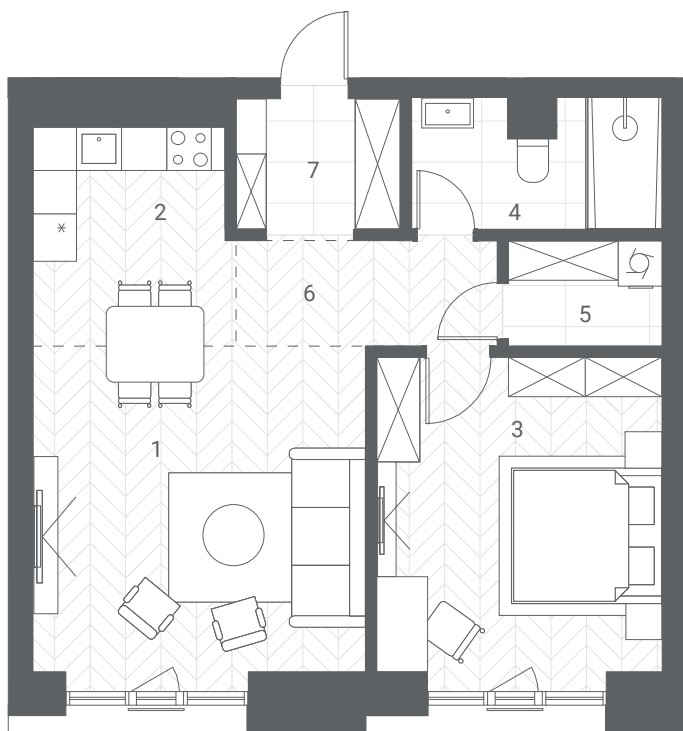

ДЕРО

ДОМ 7.3
КВАРТИРА 2

КОЛЛЕКЦИЯ ПРЕМИАЛЬНОЙ ОТДЕЛКИ ВКЛЮЧАЕТ В СЕБЯ:

- Покрытие пола: паркет и керамогранит;
- Стены: штукатурка с окраской, керамогранит;
- Потолок: ГКЛ на каркасе;
- Двери: увеличенная высота дверных проёмов (дизайн зависит от выбранной отделки);
- Сантехника: установка чистовой сантехники;
- Кухня: установка кухни с бытовой техникой;
- Тумба под умывальниками в санузлах;
- Освещение: установка основных светильников и выводы для декоративных;
- Розетки и выключатели: европейских производителей;
- Входная дверь: качественная металлическая с высоким показателем взломостойкости и шумоизоляции, со сменной внутренней панелью;
- Вентиляция: устройство приточно-вытяжной механической системы вентиляции (без установки оборудования);
- Кондиционирование: внутриканальный блок кондиционера для кухни-гостиной, настенные блоки кондиционеров в жилых комнатах;
- Теплый пол: прихожая и санузел;
- Датчики протечки: в мокрых зонах;
- Выводы для электрокарнизов.

КВАРТИРА №2

ОТДЕЛКА «КАШЕМИР»

2-КОМНАТНАЯ КВАРТИРА

1	Гостиная	20,05
2	Кухня	7,77
3	Спальня	16,89
4	Ванная комната	5,07
5	Постирочная	2,83
6	Коридор	5,02
7	Прихожая	4,05

61,68 м²

Коллекция премиальной отделки отличается тем, что каждая комната окрашивается индивидуальным цветом. Между собой они прекрасно сочетаются и гармонируют.