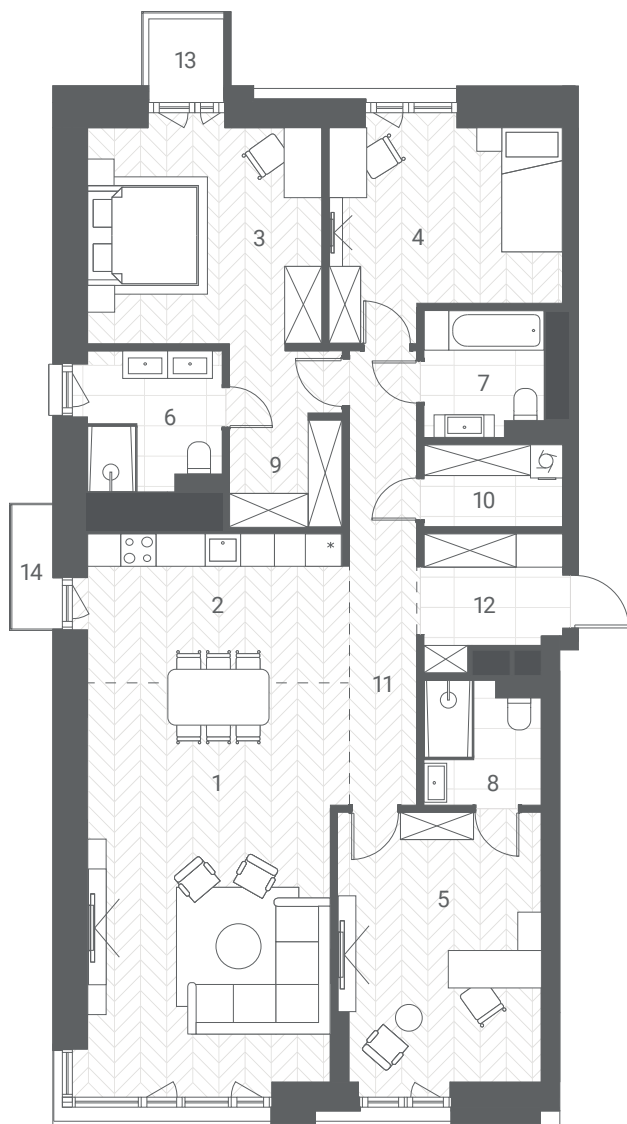

ДЕРО

ДОМ 7.3

КВАРТИРА 14

КОЛЛЕКЦИЯ ПРЕМИАЛЬНОЙ ОТДЕЛКИ ВКЛЮЧАЕТ В СЕБЯ:

- Покрытие пола: паркет и керамогранит;
- Стены: штукатурка с окраской, керамогранит;
- Потолок: ГКЛ на каркасе;
- Двери: увеличенная высота дверных проёмов (дизайн зависит от выбранной отделки);
- Сантехника: установка чистовой сантехники;
- Кухня: установка кухни с бытовой техникой;
- Тумба под умывальниками в санузлах;
- Освещение: установка основных светильников и выводы для декоративных;
- Розетки и выключатели: европейских производителей;
- Входная дверь: качественная металлическая с высоким показателем взломостойкости и шумоизоляции, со сменной внутренней панелью;
- Вентиляция: устройство приточно-вытяжной механической системы вентиляции (без установки оборудования);
- Кондиционирование: внутриканальный блок кондиционера для кухни-гостиной, настенные блоки кондиционеров в жилых комнатах;
- Теплый пол: прихожая и санузел;
- Датчики протечки: в мокрых зонах;
- Выводы для электрокарнизов.

КВАРТИРА №14

ОТДЕЛКА «ШЁЛК»

4-КОМНАТНАЯ КВАРТИРА

1	Гостиная	30,85
2	Кухня	14,12
3	Спальня 1	22,54
4	Спальня 2	14,67
5	Кабинет	17,56
6	Ванная комната 1	5,52
7	Ванная комната 2	4,07
8	Ванная комната 3	4,01
9	Гардеробная	6,36
10	Постирочная	3,58
11	Коридор	9,68
12	Прихожая	5,37
13	Балкон 1	1,98 (1,39)
14	Балкон 2	1,73 (0,52)

133,88 м²

Коллекция премиальной отделки отличается тем, что каждая комната окрашивается индивидуальным цветом. Между собой они прекрасно сочетаются и гармонируют.