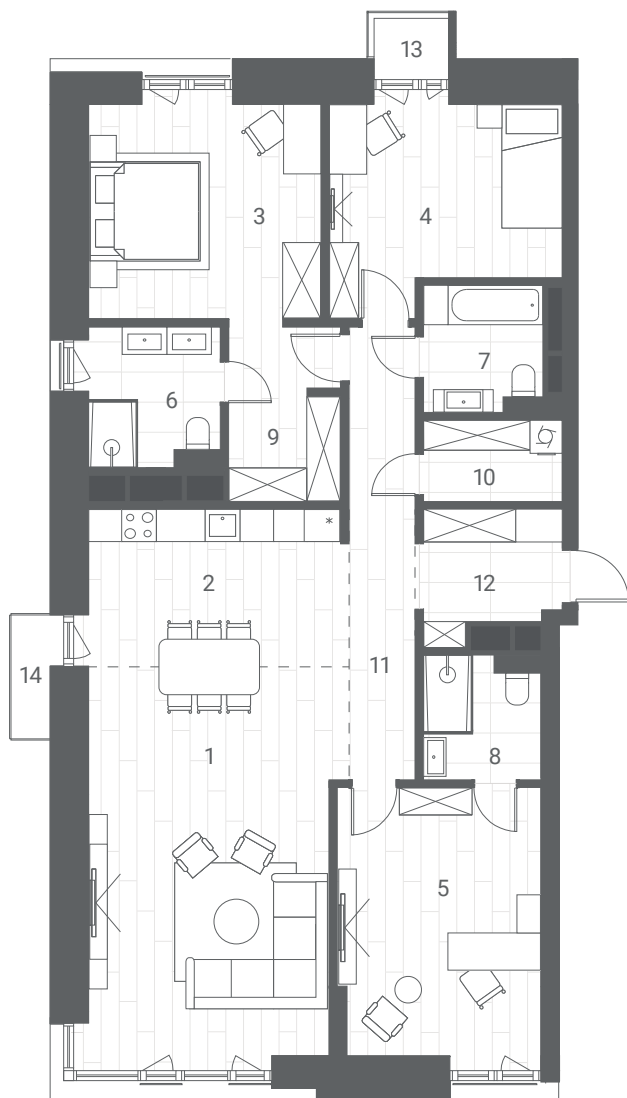

ДЕПО

ДОМ 7.3  
КВАРТИРА 12

# КВАРТИРА №12

ОТДЕЛКА «ЛЁН»

## 4-КОМНАТНАЯ КВАРТИРА

1	Гостиная	31,78
2	Кухня	13,19
3	Спальня 1	22,63
4	Спальня 2	14,58
5	Кабинет	17,56
6	Ванная комната 1	5,52
7	Ванная комната 2	4,07
8	Ванная комната 3	4,01
9	Гардеробная	6,44
10	Постирочная	3,58
11	Коридор	9,68
12	Прихожая	5,37
13	Балкон 1	1,45 (1,01)
14	Балкон 2	1,73 (0,52)