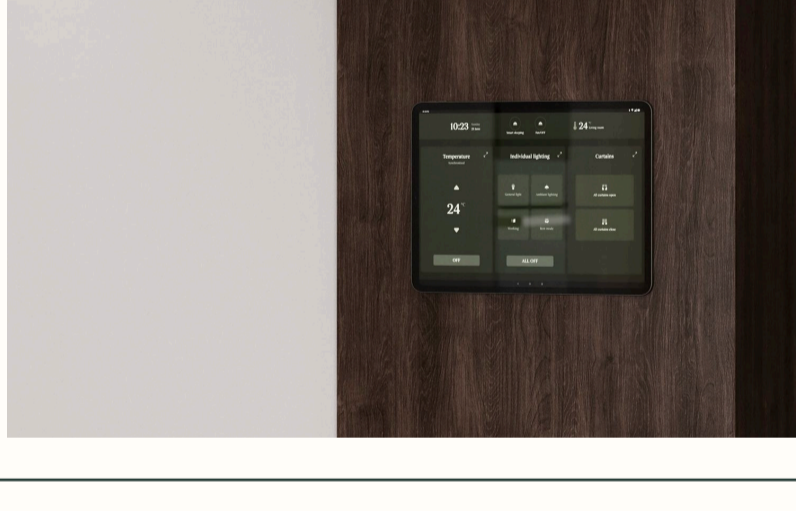

1.

Во всех мокрых зонах квартиры устанавливаются датчики для контроля протечек воды. Они посылают сигнал в приложение, автоматически оповещая и перекрывая воду.

2.

Управление системой отопления с возможностью настройки температуры и автоматическим включением/выключением.

3.

Управление системой теплого пола в прихожих и санузлах с регулировкой температуры и программируемыми режимами работы.

4.

Кондиционирование – автоматическое поддержание заданной температуры, регулировка охлаждения и обогрева или ручное управление в приложении.

5.

Управление механической приточно-вытяжной вентиляцией (при установке оборудования).

Центральный планшет

- ▶ Планшет, установленный в квартире, – основной интерфейс взаимодействия с системой.
- ▶ Через него можно управлять освещением, климатом, шторами и другими устройствами.
- ▶ Интерфейс прост и понятен, а также полностью синхронизирован с мобильным приложением.

Управляйте голосом

Система DEPO Design | Smart Home интегрирована с голосовым помощником Алиса – все под контролем голоса.

- ▶ Свет, климат, шторы и сценарии активируются по команд – без экрана, без касаний.